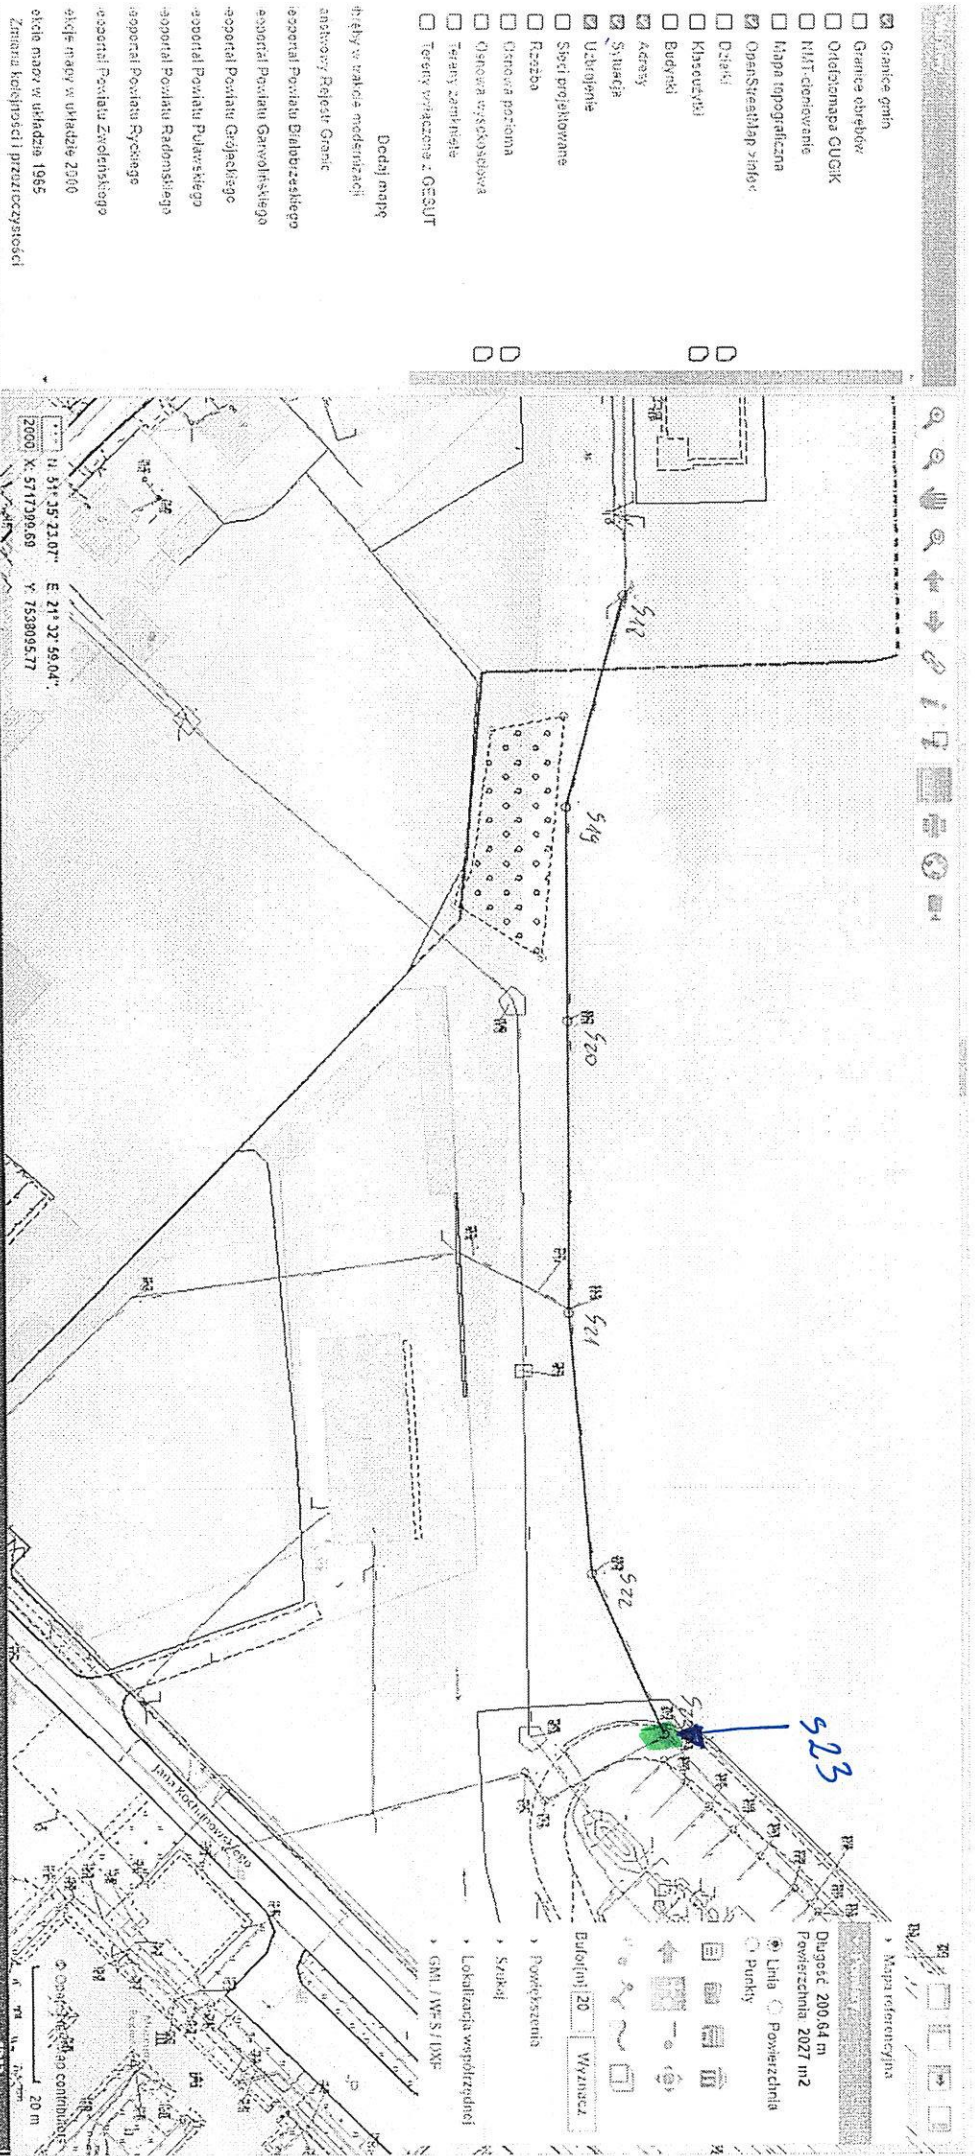

# Geoportali powiatu kocimickiego

Pomoc Strona strona Strona główna

Granice gmin  
 Granice obszarów  
 Odciekająca GUSIK  
 NMT-chronienie  
 Mapa topograficzna  
 OpenStreetMap - mapy  
 Działki  
 Kiszczycy  
 Budynki  
 Adresy  
 Synagoga  
 Ustronie  
 Szpilki projektowane  
 Rzeczka  
 Drozda  
 Drozda potoma  
 Drozda w Koszowca  
 Tereny zamieszkałe  
 Tereny wyłączone z GOSUT

Dodaj mapę  
 Filtry w zakresie modernizacji  
 anstrowy  
 Prefekt Granic  
 Powiatu Działki  
 Powiatu Garwołki  
 Powiatu Grójca  
 Powiatu Puławski  
 Powiatu Radomski  
 Powiatu Rycki  
 Powiatu Zwiastowski

Akcje mapy w ukladzie 2000  
 Zmiana kalendarza i przetwarzania

Załącznik graficzny nr 3